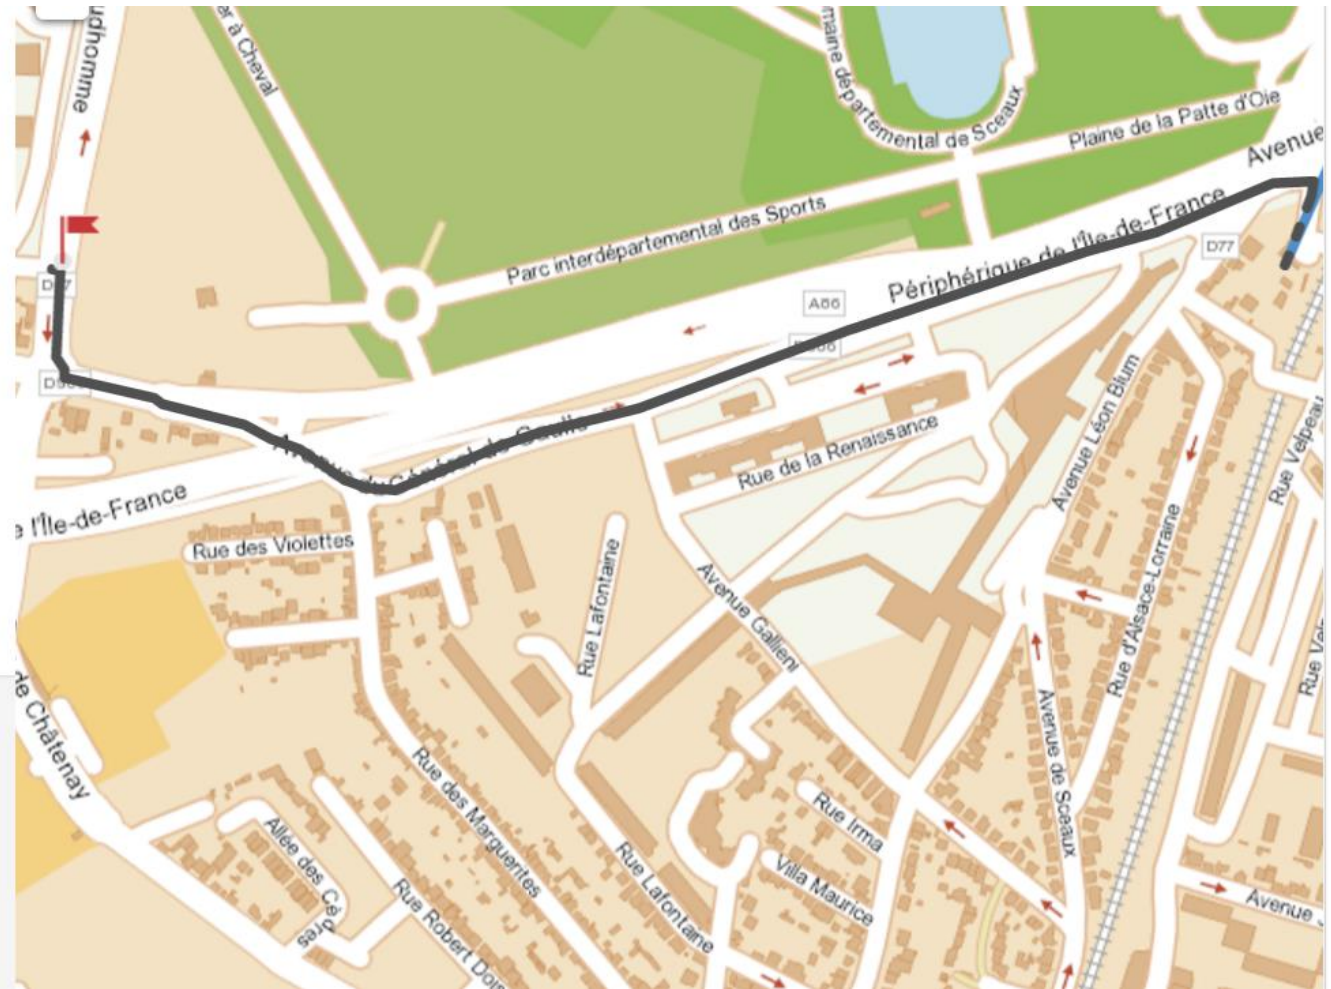

# Différents itinéraires pour arriver à l'Ecole Centrale Paris

Trouvez le votre

De l'aéroport Charles De Gaulle 1, Tremblay-en-France à Résidence des Elèves de l'Ecole Centrale :

Temps (approximatif) : 1h 16min

- Aéroport Charles De Gaulle 1 (RER), Tremblay-en-France 
- ➔ Aller jusqu'à Aéroport Charles de Gaulle 1 
- **Aéroport Charles de Gaulle 1**
  - ➔ direction Saint-Rémy-lès-Chevreuse
  - 19 arrêts : 55 min
  - La Croix-de-Berny**
-  17 minutes 
- 5 Avenue Sully Prudhomme, 92290 Châtenay-Malabry 

De l'aéroport Charles De Gaulle 2, Le Mesnil-Amelot à Résidence des Elèves de l'Ecole Centrale :

Temps approximatif : 1h 19min

The map displays a route starting at Aéroport Charles De Gaulle 2 TGV (Le Mesnil-Amelot) and ending at 5 Avenue Sully Prudhomme, Châtenay-Malabry. The route is marked with a thick black line. Key locations and roads along the way include:

Geographical features and roads shown on the map include:

- Avenue Sully Prudhomme
- Perspective Hanovre Grenouillère
- Allee des Côtes
- Bosquet S
- Allee du Fer à Cheval
- Parc interdépartemental des Sports
- Périphérique de l'Île-de-France
- Rue de la Renaissance
- Rue des Violettes
- Rue Velpheu
- Avenue Léon Blum
- Allee Lorraine
- Allee Boss
- Avenue de la Faisanderie
- Plaine de la Palte d'Oie
- D77
- A86
- A88
- D77