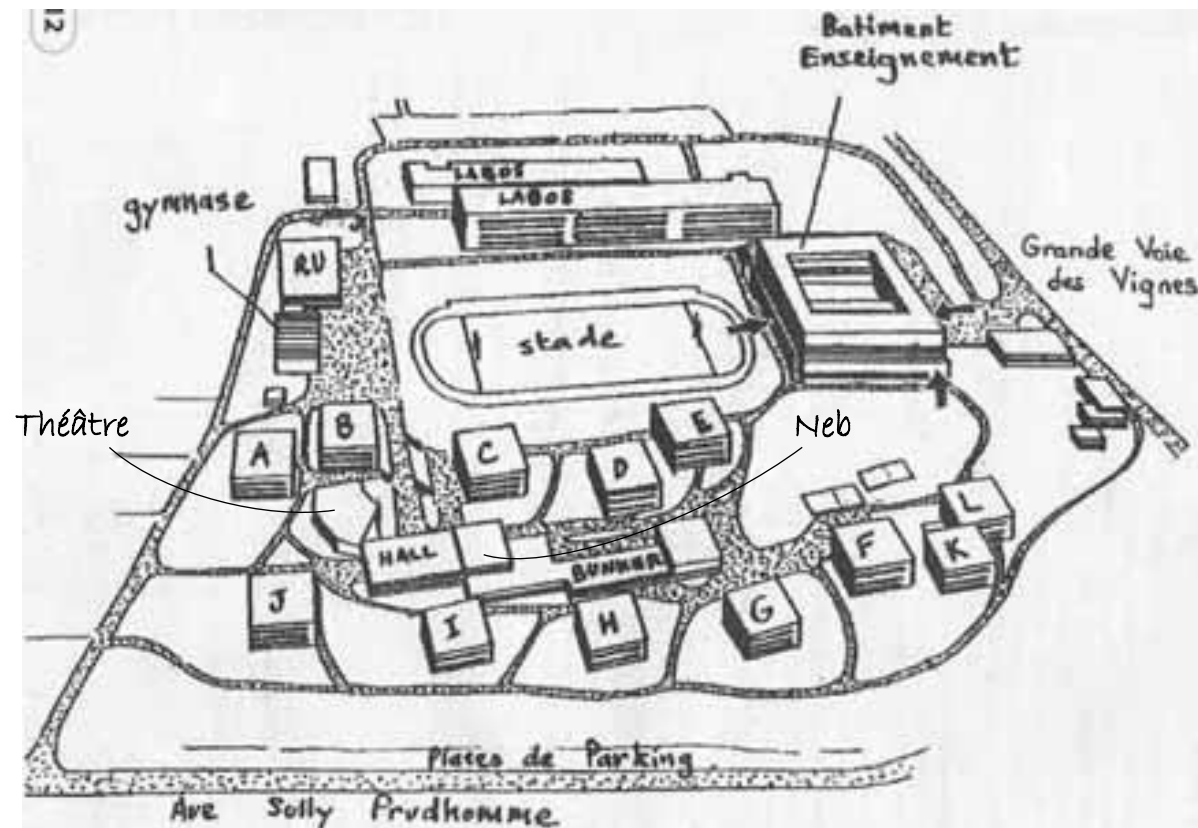

Différents itinéraires pour arriver à l'Ecole Centrale Paris

Trouvez le votre

De l'aéroport Charles De Gaulle 1, Tremblay-en-France à Résidence des Elèves de l'Ecole Centrale :

Temps (approximatif) : 1h 16min

- Aéroport Charles De Gaulle 1 (RER), Tremblay-en-France 
- ➔ Aller jusqu'à Aéroport Charles de Gaulle 1 
- **Aéroport Charles de Gaulle 1**
 - ➔ direction Saint-Rémy-lès-Chevreuse
 - 19 arrêts : 55 min
 - La Croix-de-Berny**
-  17 minutes 
- 5 Avenue Sully Prudhomme, 92290 Châtenay-Malabry 

De l'aéroport Charles De Gaulle 2, Le Mesnil-Amelot à Résidence des Elèves de l'Ecole Centrale :

Temps approximatif : 1h 19min

Aéroport Charles De Gaulle 2
Tgv (RER), Le Mesnil-Amelot

Aller jusqu'à Aéroport Charles de Gaulle 2 TGV