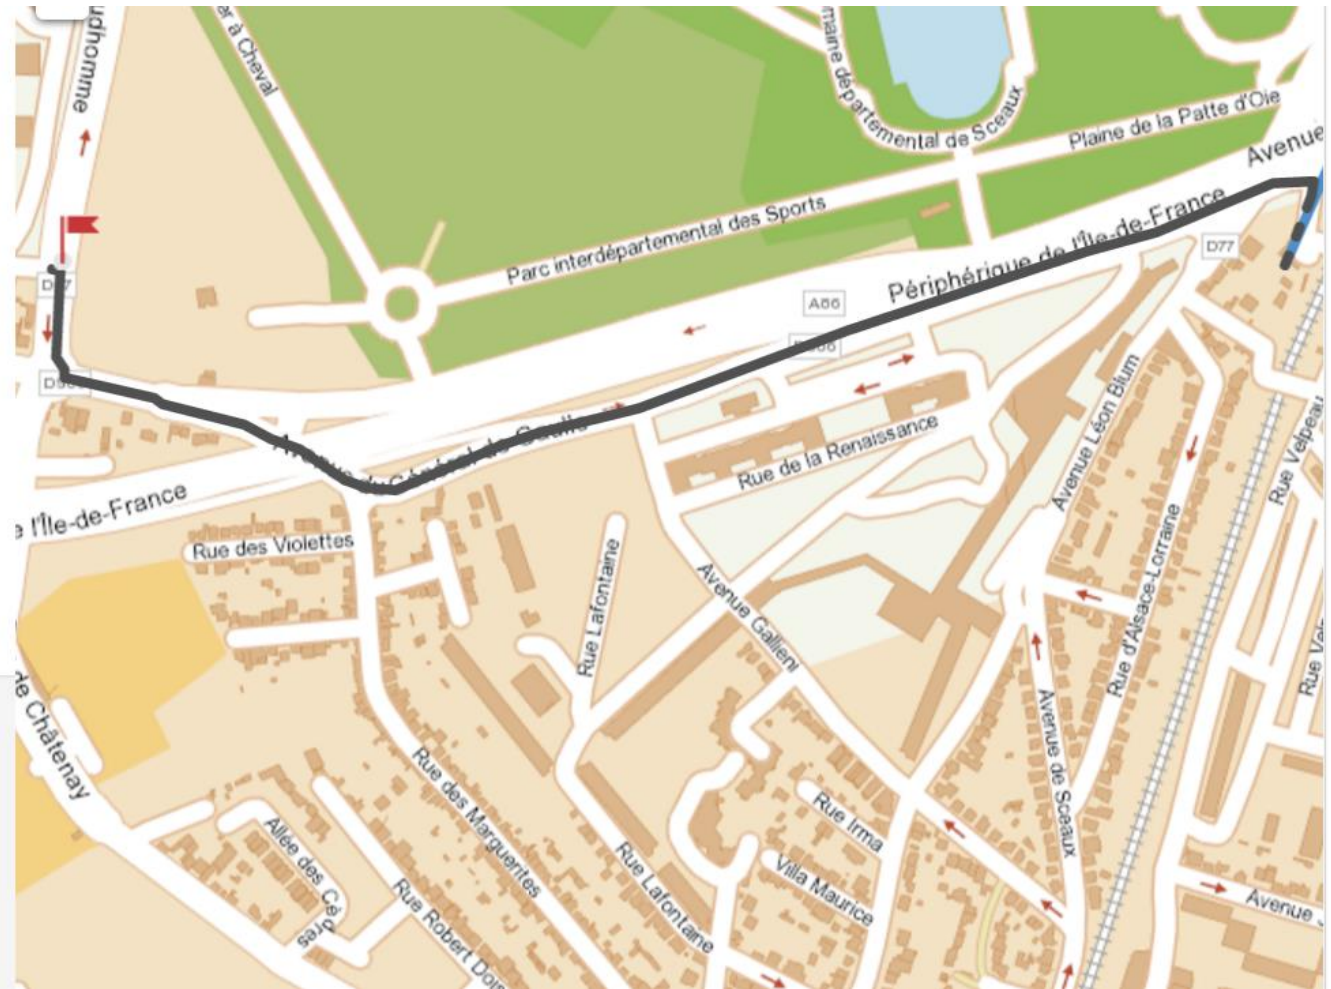

Différents itinéraires pour arriver à l'Ecole Centrale Paris

Trouvez le votre

De l'aéroport Charles De Gaulle 1, Tremblay-en-France à Résidence des Elèves de l'Ecole Centrale :

Temps (approximatif) : 1h 16min

- Aéroport Charles De Gaulle 1 (RER), Tremblay-en-France 
- ➔ Aller jusqu'à Aéroport Charles de Gaulle 1 
- **Aéroport Charles de Gaulle 1**
 - ➔ direction Saint-Rémy-lès-Chevreuse
 - 19 arrêts : 55 min
 - La Croix-de-Berny**
-  17 minutes 
- 5 Avenue Sully Prudhomme, 92290 Châtenay-Malabry 

De l'aéroport Charles De Gaulle 2, Le Mesnil-Amelot à Résidence des Elèves de l'Ecole Centrale :

Temps approximatif : 1h 19min

Aéroport Charles De Gaulle 2
Tgv (RER), Le Mesnil-Amelot

Aller jusqu'à Aéroport Charles de Gaulle 2 TGV

Aéroport Charles de Gaulle 2 TGV
→ direction Saint-Rémy-lès-Chevreuse
20 arrêts : 58 min

La Croix-de-Berny

17 minutes

5 Avenue Sully Prudhomme,
92290 Châtenay-Malabry

Map labels: Avenue Sully Prudhomme, Perspective Hanovre Grenouillère, Allée des Cèdres, Bosquet S, Allée du Fer à Cheval, Parc interdépartemental des Sports, Périphérique de l'Île-de-France, Rue de la Renaissance, Avenue Léon Blum, Avenue Lorraine, Rue Velpreau, Avenue de la Faisanderie, Plaine de la Palte d'Oie, D77, A86, Rue des Violettes, Lafontaine, Avenue Ga...